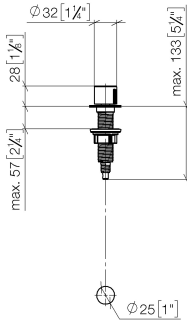

10 712 970

- comando piletta per una vasca
- compreso adattatore per tirante Bowden

Compatibile con ELIO, ENO, MEM, META SQUARE, SYNC e TARA ULTRA

Compatibile con: ELIO, MEM, ENO, SYNC, TARA ULTRA, META SQUARE

10 712 970

mm [inches]

10 712 970

Parts for other
finishes can be found
here: Cromato